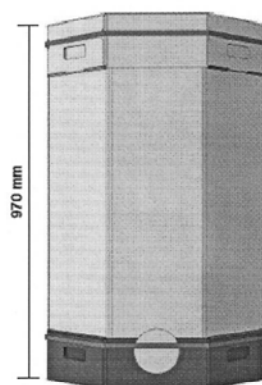

FICHA TECNICA

MATERIAL: BULK CONTAINER 200L
ENTE EMISOR: Rigesa Celulose, Papel e Embalagens Ltda

Identificación: Caja Bulk 200L
 Cartón: Doble – Doble (BC)
 Comentarios: Peso bruto máximo: 250 kgs. – Apilamiento máximo: 3 (2+1)
 Dimensiones Internas: 533 x 533 x 920 mm
 Cara Int. / Ext.: Kraft / Kraft

Visión 3D

Identificación:	Caja Bulk 200L	Dimensiones Externas:	575 x 575 x 970 mm
Apilamiento Máx.:	3 (2 + 1)	Peso bruto máximo:	250 kg