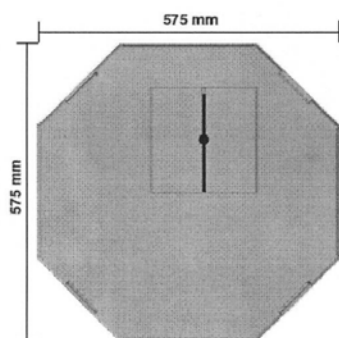

FICHA TECNICA

MATERIAL: BULK CONTAINER 200L
ENTE EMISOR: Rigesa Celulose, Papel e Embalagens Ltda

Identificación: Caja Bulk 200L
 Cartón: Doble – Doble (BC)
 Comentarios: Peso bruto máximo: 250 kgs. – Apilamiento máximo: 3 (2+1)
 Dimensiones Internas: 533 x 533 x 920 mm
 Cara Int. / Ext.: Kraft / Kraft

Visión 3D

Identificación:	Caja Bulk 200L	Dimensiones Externas:	575 x 575 x 970 mm
Apilamiento Máx.:	3 (2 + 1)	Peso bruto máximo:	250 kg